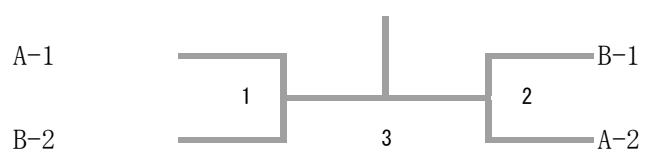

女子団体Aクラス

女子団体Aクラス Aブロック	L J K	おかぴよん	フレッシュ猫	勝-敗	順位
L J K		1	3		
おかぴよん	1		2		
フレッシュ猫	3	2			

女子団体Aクラス Bブロック	ひまり JAPAN	横須賀学院高等学校	ちーむかずひろ	勝-敗	順位
ひまり JAPAN		1	3		
横須賀学院高等学校	1		2		
ちーむかずひろ	3	2			

女子団体Aクラス