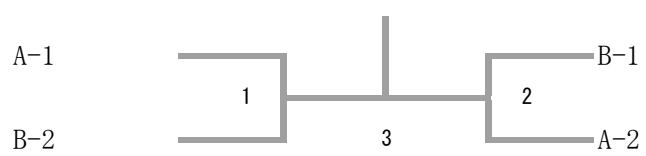

男子団体Aクラス

男子団体Aクラス Aブロック	ミレニアムベイビーズ	シャトルズ	四十雀BC	6LDK	勝-敗	順位
ミレニアムベイビーズ		1	3	5		
シャトルズ	1		6	4		
四十雀BC	3	6		2		
6LDK	5	4	2			

男子団体Aクラス Bブロック	オカピ	横浜市民	ゴトウー	韋駄天	勝-敗	順位
オカピ		1	3	5		
横浜市民	1		6	4		
ゴトウー	3	6		2		
韋駄天	5	4	2			

男子団体Aクラス