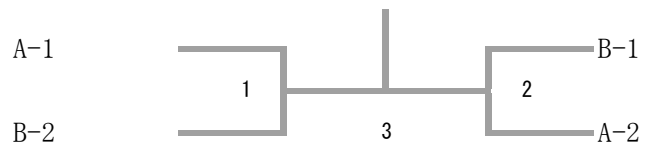

シニア女子団体

シニア女子団体 Aブロック	D u f f y	タートル	アニマルズ	ロイヤル	勝-敗	順 位
D u f f y		1	3	5		
タートル	1		6	4		
アニマルズ	3	6		2		
ロイヤル	5	4	2			

シニア女子団体 Bブロック	サニースマイル	ぷりんぷりん	クレッシェンド	勝-敗	順 位
サニースマイル		1	3		
ぷりんぷりん	1		2		
クレッシェンド	3	2			

シニア女子団体