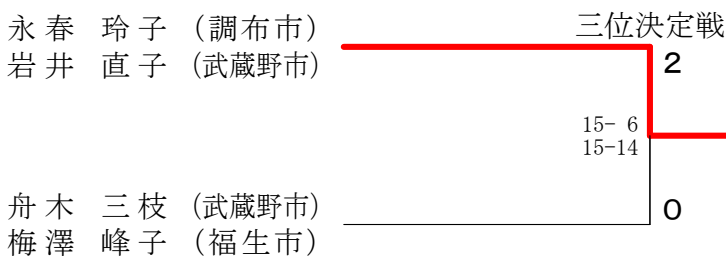

調布市バドミントン連盟設立60周年 調布オープンダブルス大会
平成30年4月1日

40歳以上女子ダブルス 決勝トーナメント