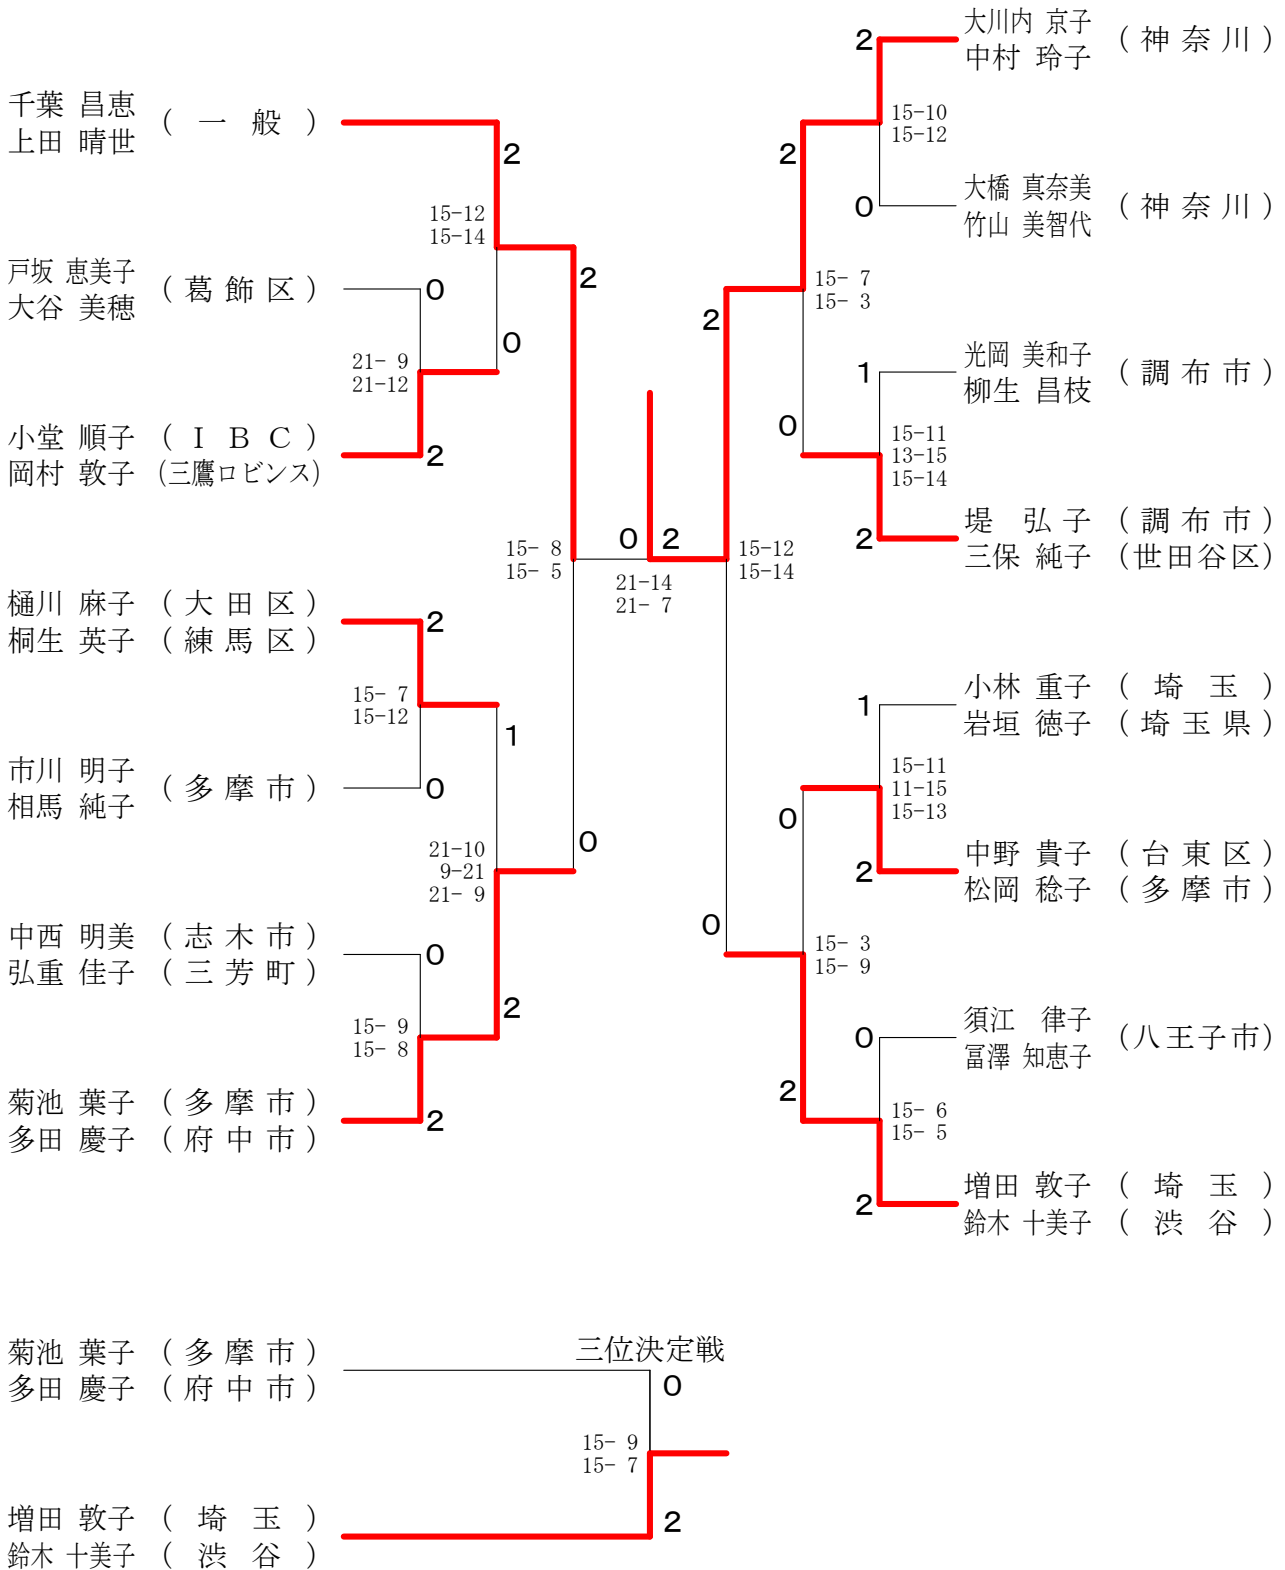

調布市バドミントン連盟設立60周年 調布オープンダブルス大会
平成30年4月1日

50歳以上女子ダブルス 決勝トーナメント