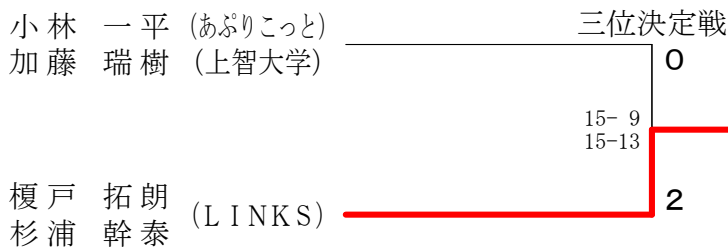

調布市バドミントン連盟設立60周年 調布オープンダブルス大会
平成30年4月1日

男子ダブルス一般2部 決勝トーナメント