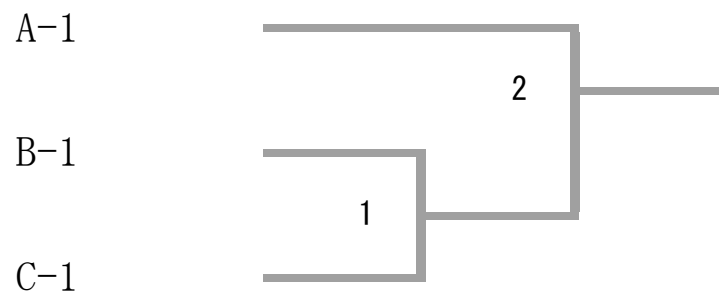

女子団体 3 部

女子団体 3 部 Aブロック	TAIRA	コスミー	RF1520	フレンドシップ	勝-敗	順位
TAIRA		1	3	5		
コスミー	1		6	4		
RF1520	3	6		2		
フレンドシップ	5	4	2			

女子団体 3 部 Bブロック	funny compaies	フリーダム	TKU	CHARM中川	勝-敗	順位
funny compaies		1	3	5		
フリーダム	1		6	4		
TKU	3	6		2		
CHARM中川	5	4	2			

女子団体 3 部 Cブロック	はまなす20	緑ウイング	ミルクィーウェイ	勝-敗	順位
はまなす20		1	3		
緑ウイング	1		2		
ミルクィーウェイ	3	2			

女子団体 3 部