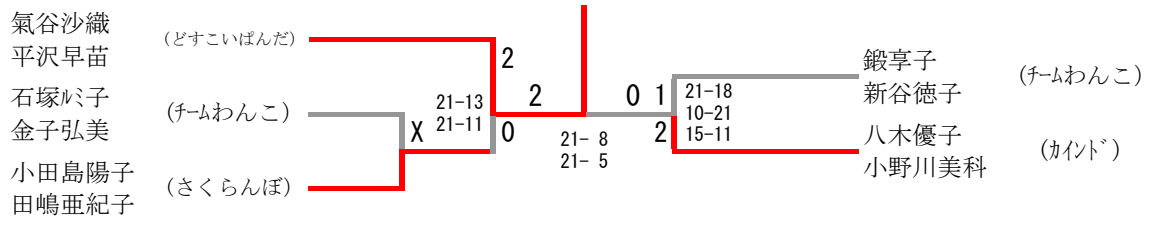

女子ダブルスAクラス