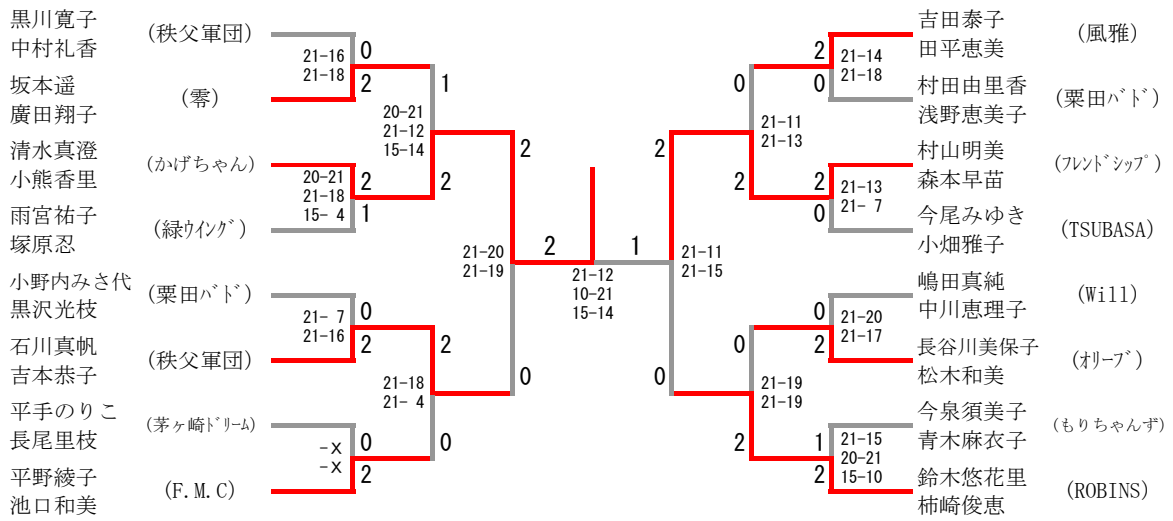

女子ダブルスBクラス