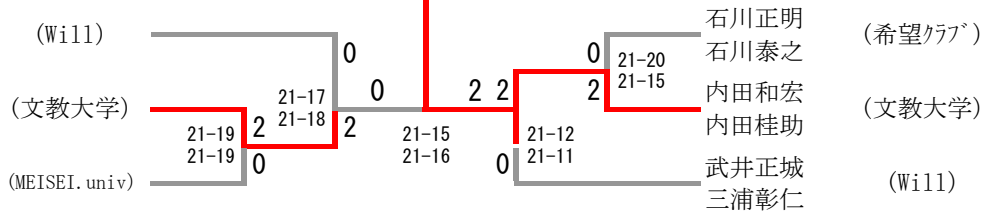

男子ダブルスBクラス

近藤宏佑
辻勝之
大串泰弘
桑原大輔
菅野猛
岩野雄介