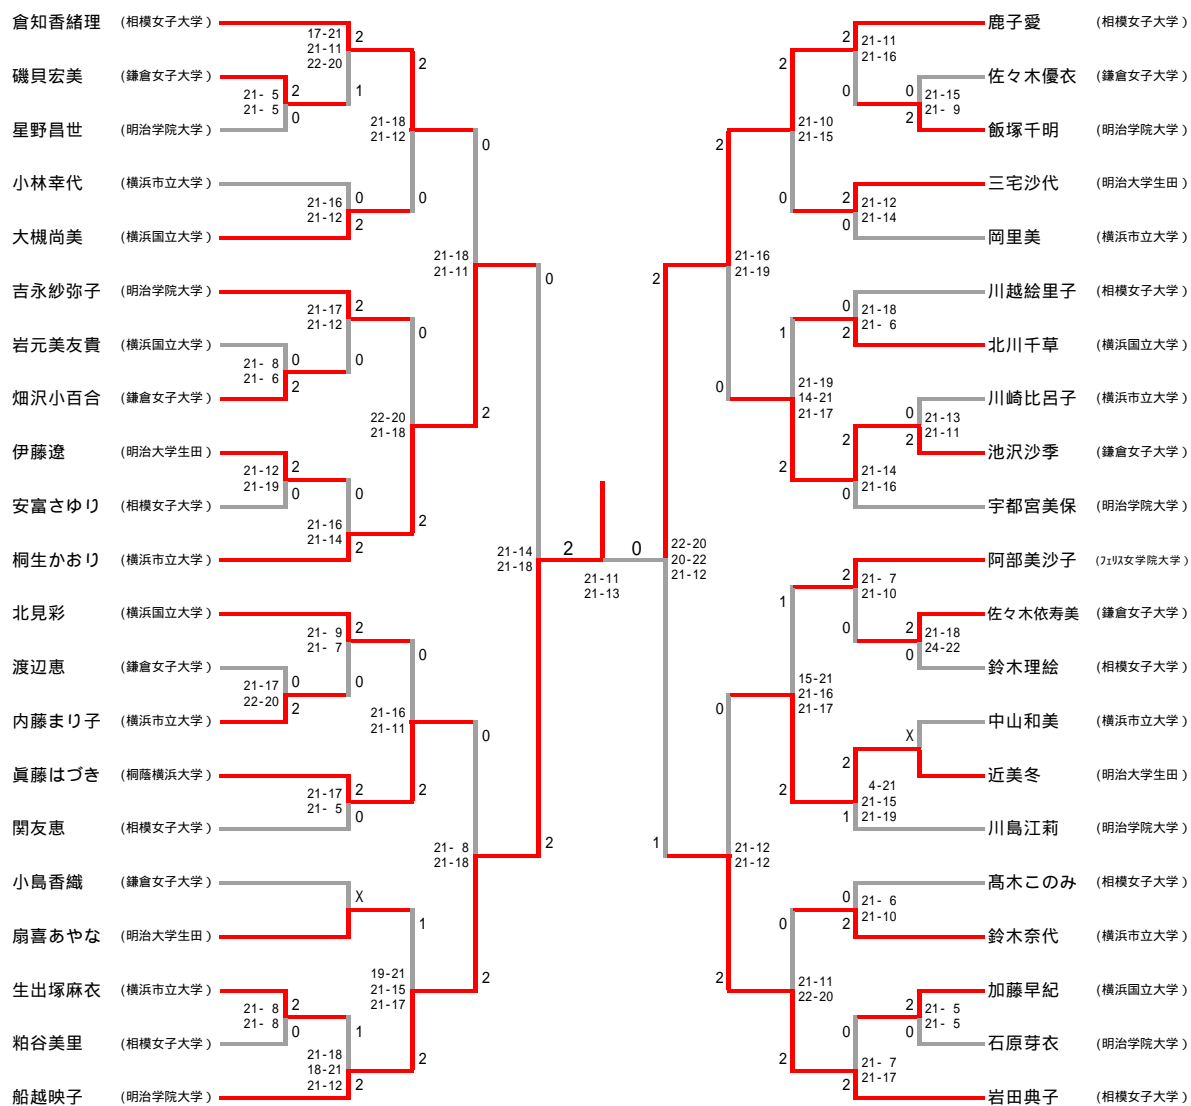

女子シングルスBクラス