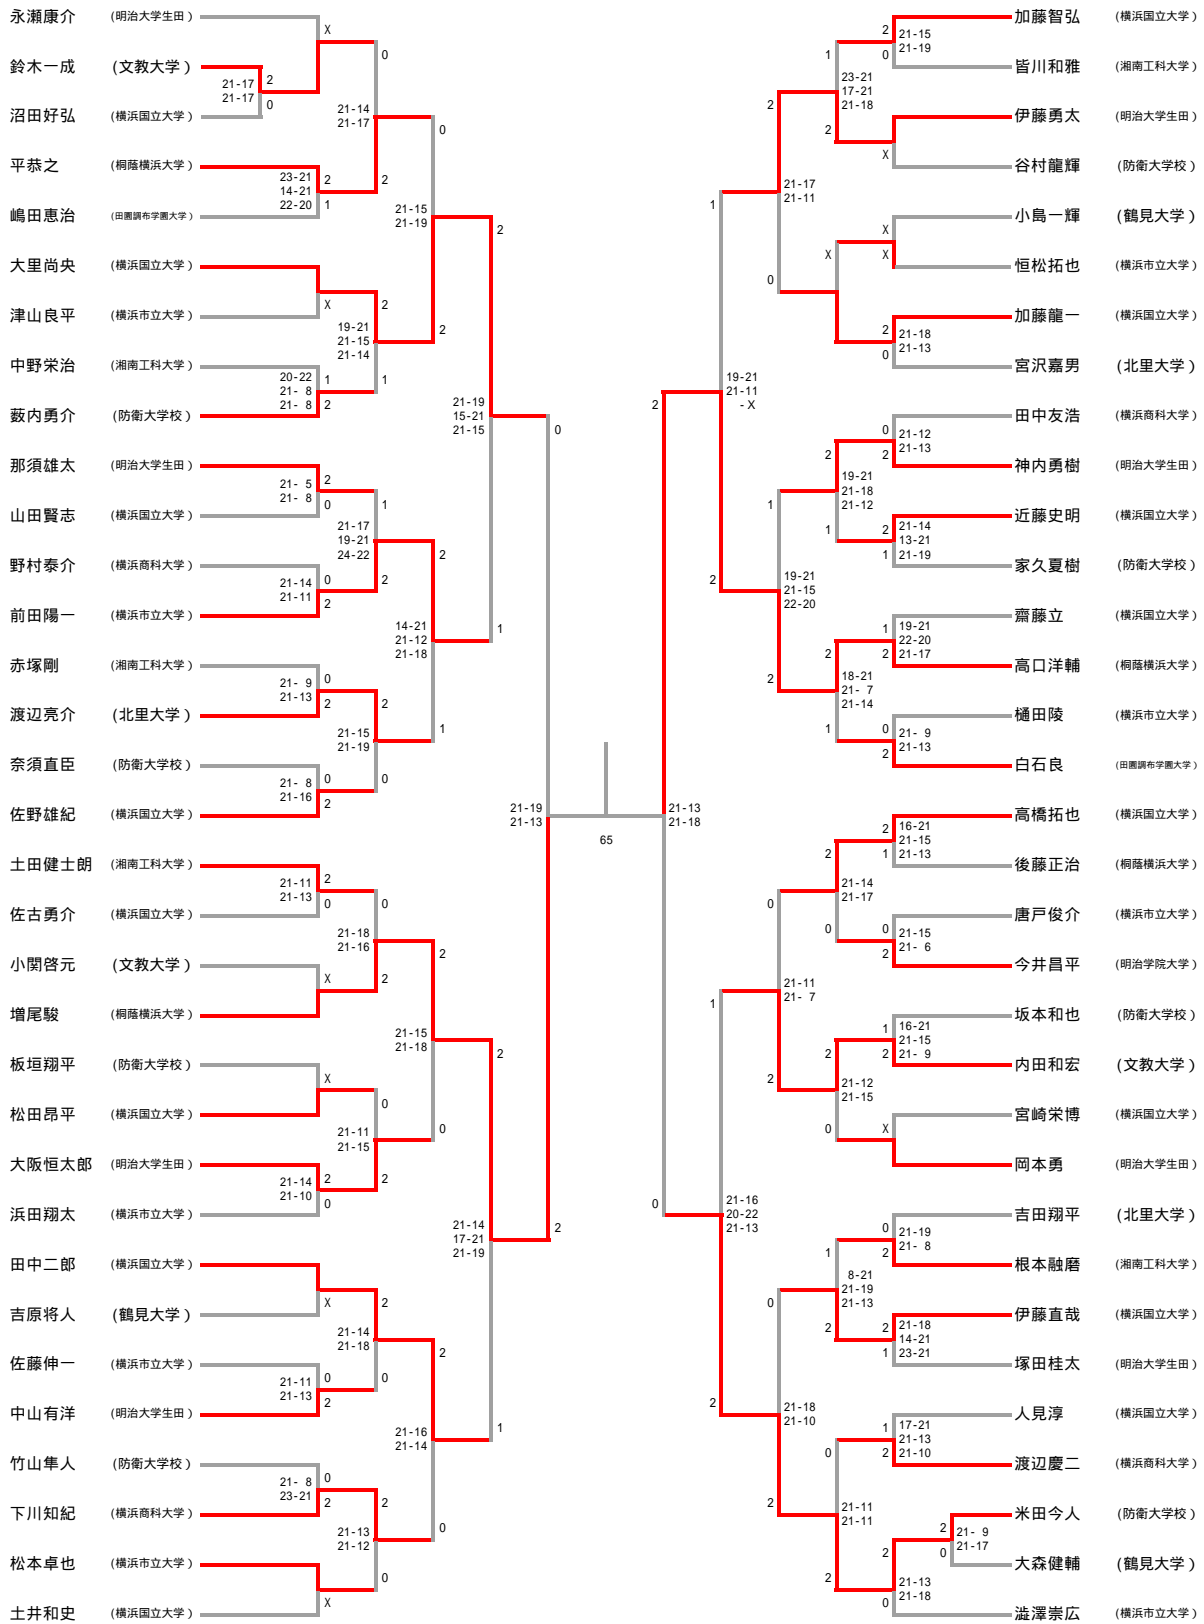

# 男子シングルス Bクラス

## 女子シングルスAクラス

女子シングルスAクラス Aブロック	豊田希美	二ッ柳沙耶	高橋永美香	高木瞳	勝-敗	順位
豊田希美 (神奈川大学)		X-X	x X-	X-X	M 0-1 G 0-2 P 0-42	2
二ッ柳沙耶 (神奈川大学)	X-X		x X-	X-X	M 0-1 G 0-2 P 0-42	2
高橋永美香 (横浜市立大学)	-X	-X		-X	M 3-0 G 6-0 P 126-0	1
高木瞳 (神奈川大学)	X-X	X-X	x X-		M 0-1 G 0-2 P 0-42	2