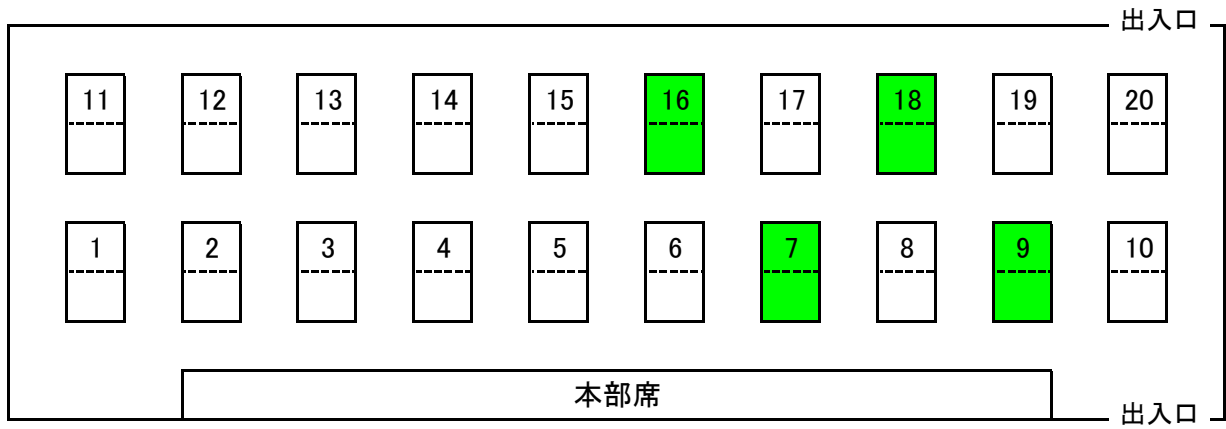

5日目 7月8日(日) きたえ～る(メイン)

	1	2	3	4	5	6	7	8
10:00 対戦者				WT-決勝				MT-決勝

○コート配置図

【 メインアリーナ 】 4日(水)~6日(金)

【 サブアリーナ 】 4日(水)~6日(金)

至メインアリーナ

【 メインアリーナ 】 7日(土)~8日(日)